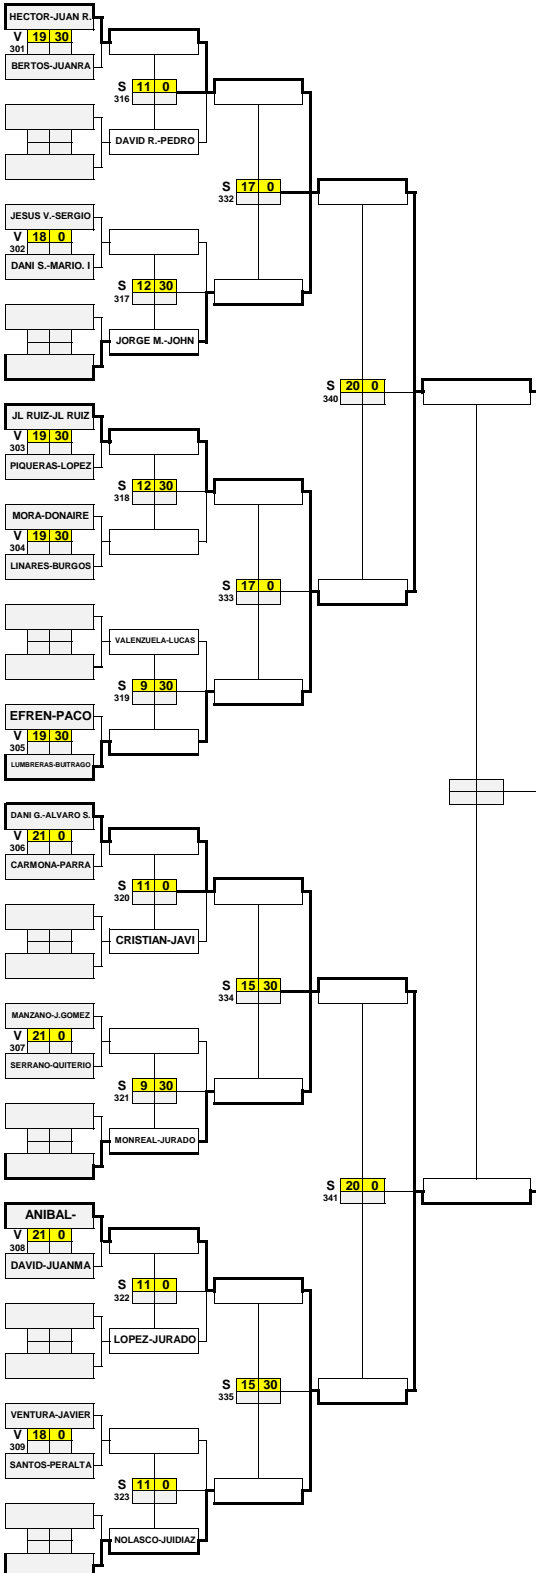

1/32 1/16 Octavos de final Cuartos de final SEMIFINAL FINAL SEMIFINAL Cuartos de final Octavos de final 1/16 1/32

7 TORNEO NOVO RESORT SANCTI PETRI-3ªM
3ª CATEGORÍA MASCULINA

18 ANIVERSARIO TORNEO PADEL
 1 AL 3 MARZO
 Primera masculina A
 Primera masculina B
 Segunda masculina
 Tercera masculina
 Femenina
 Inscripciones: 075 912 011