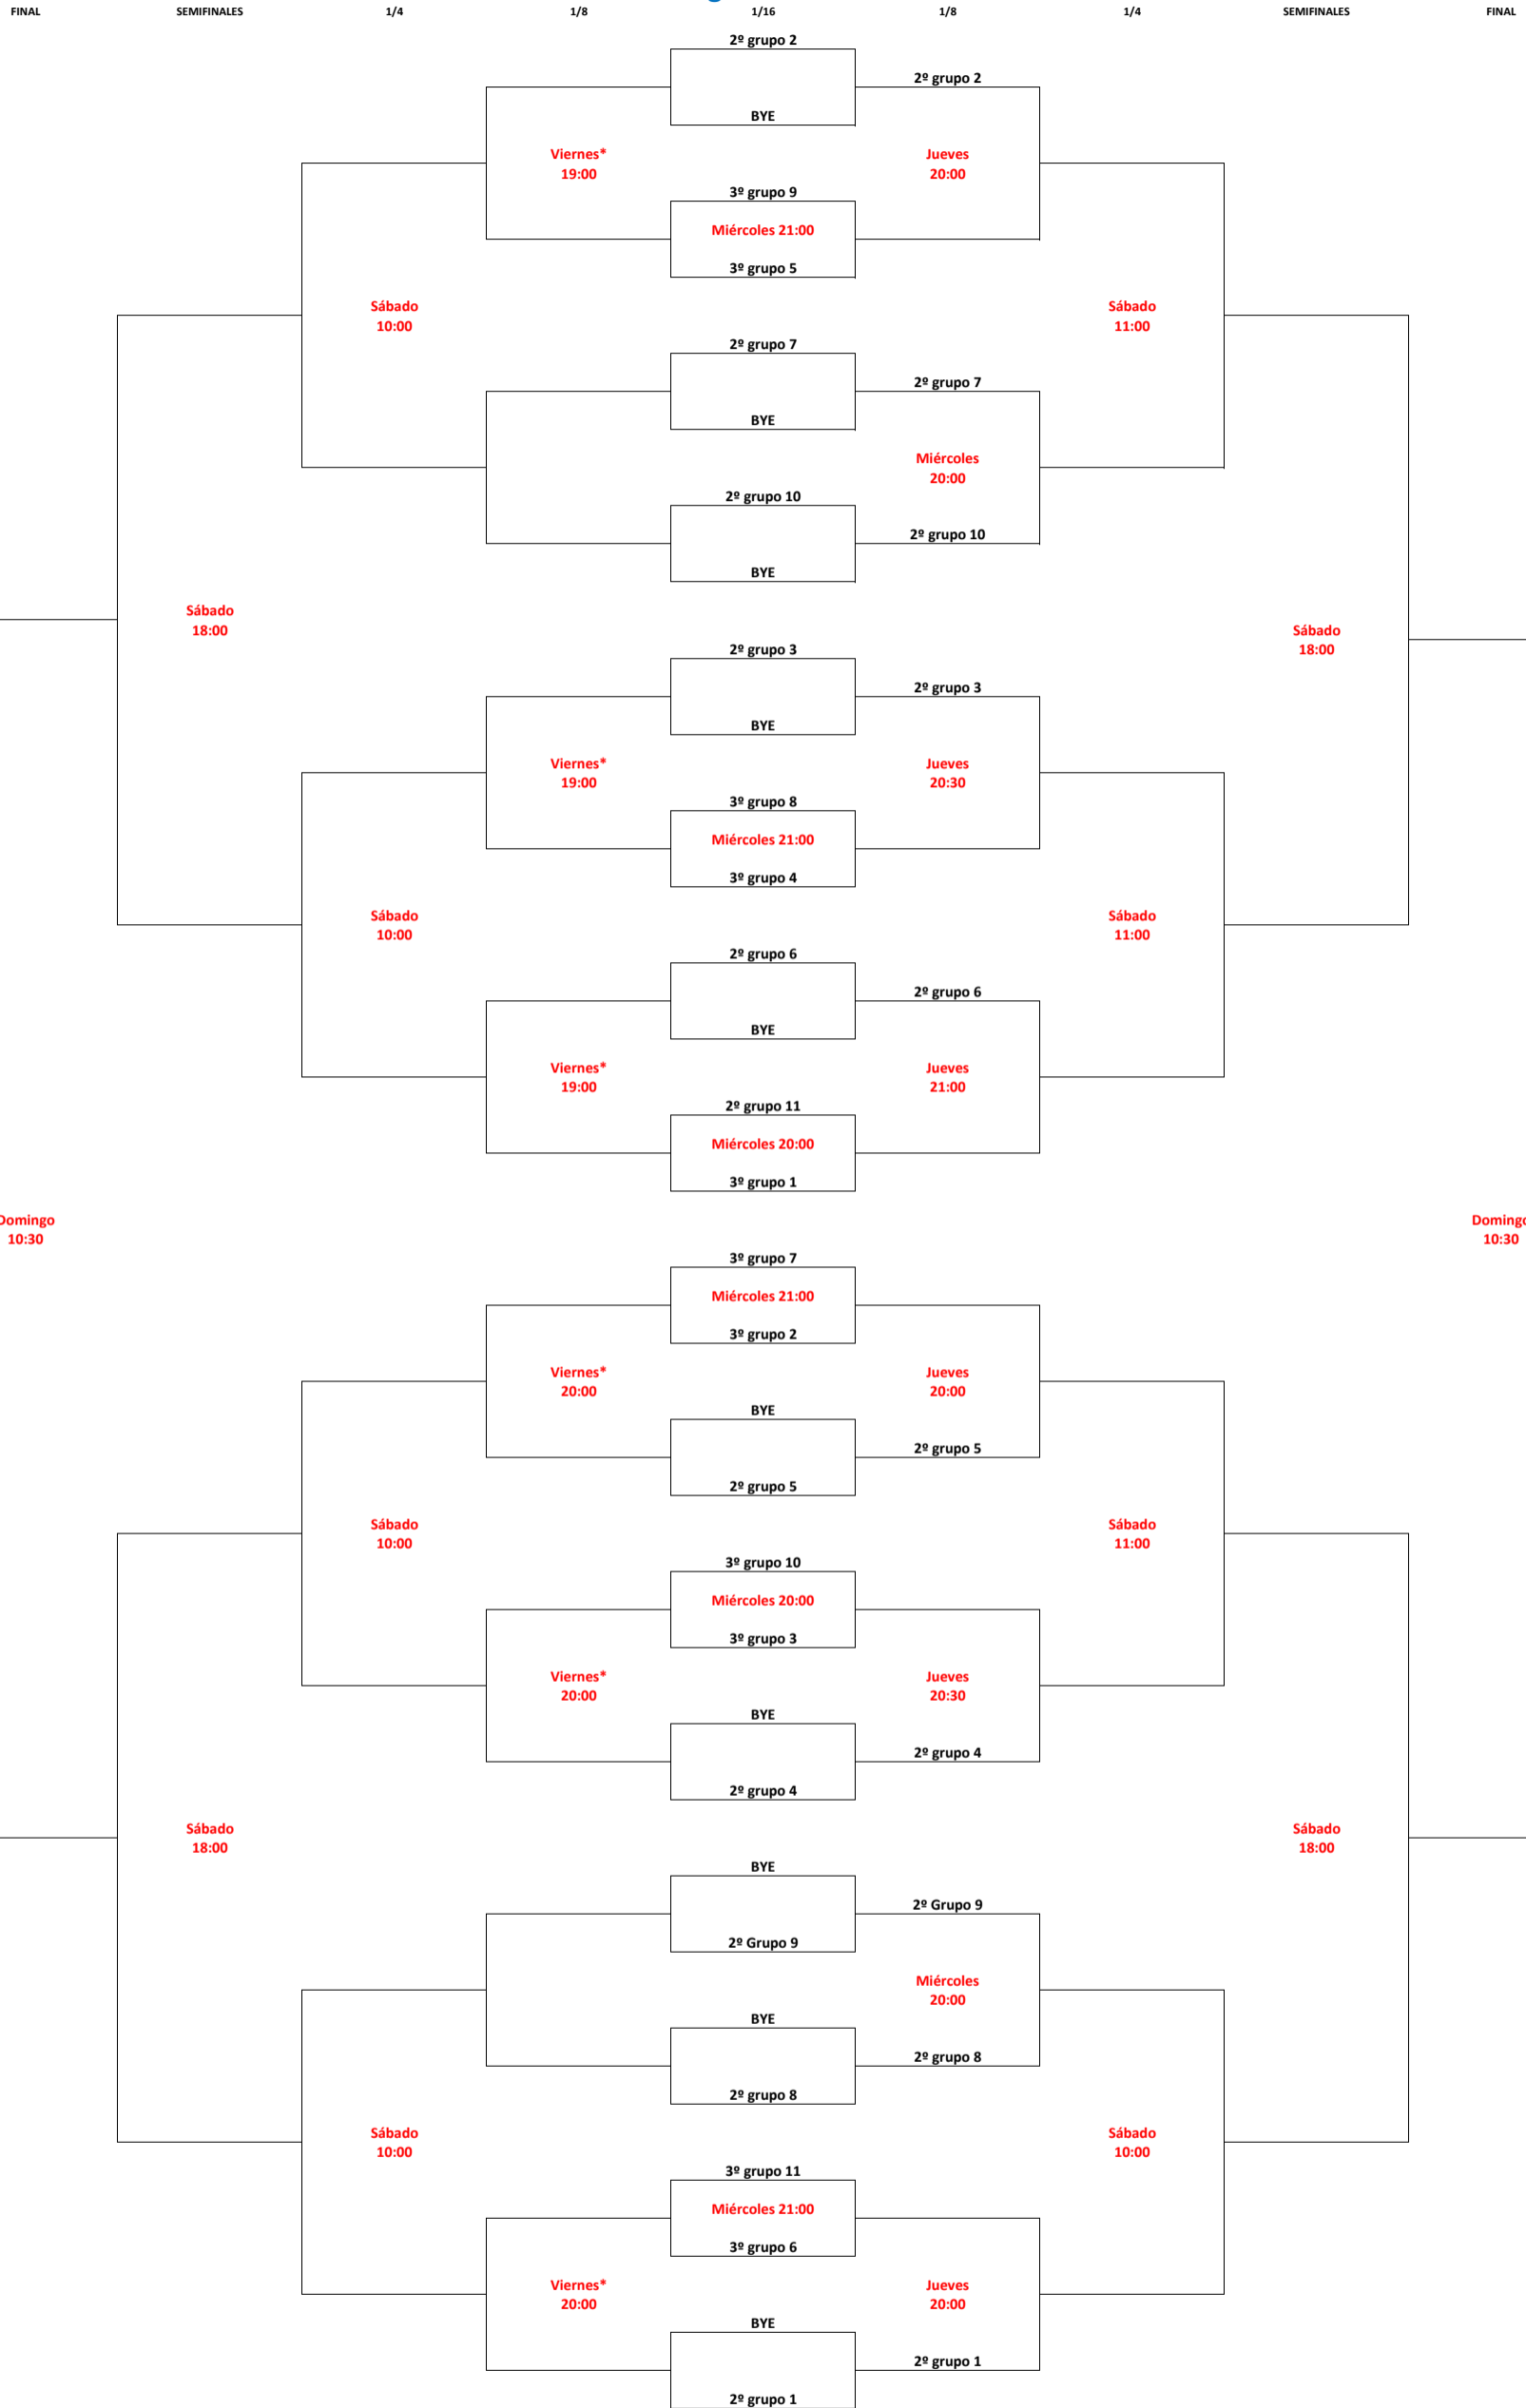

6º OPEN DE PADEL TROFEO BARCELO

3ª categoría masculina

* Este partido solo se jugará si pierde la pareja con bye en primera ronda