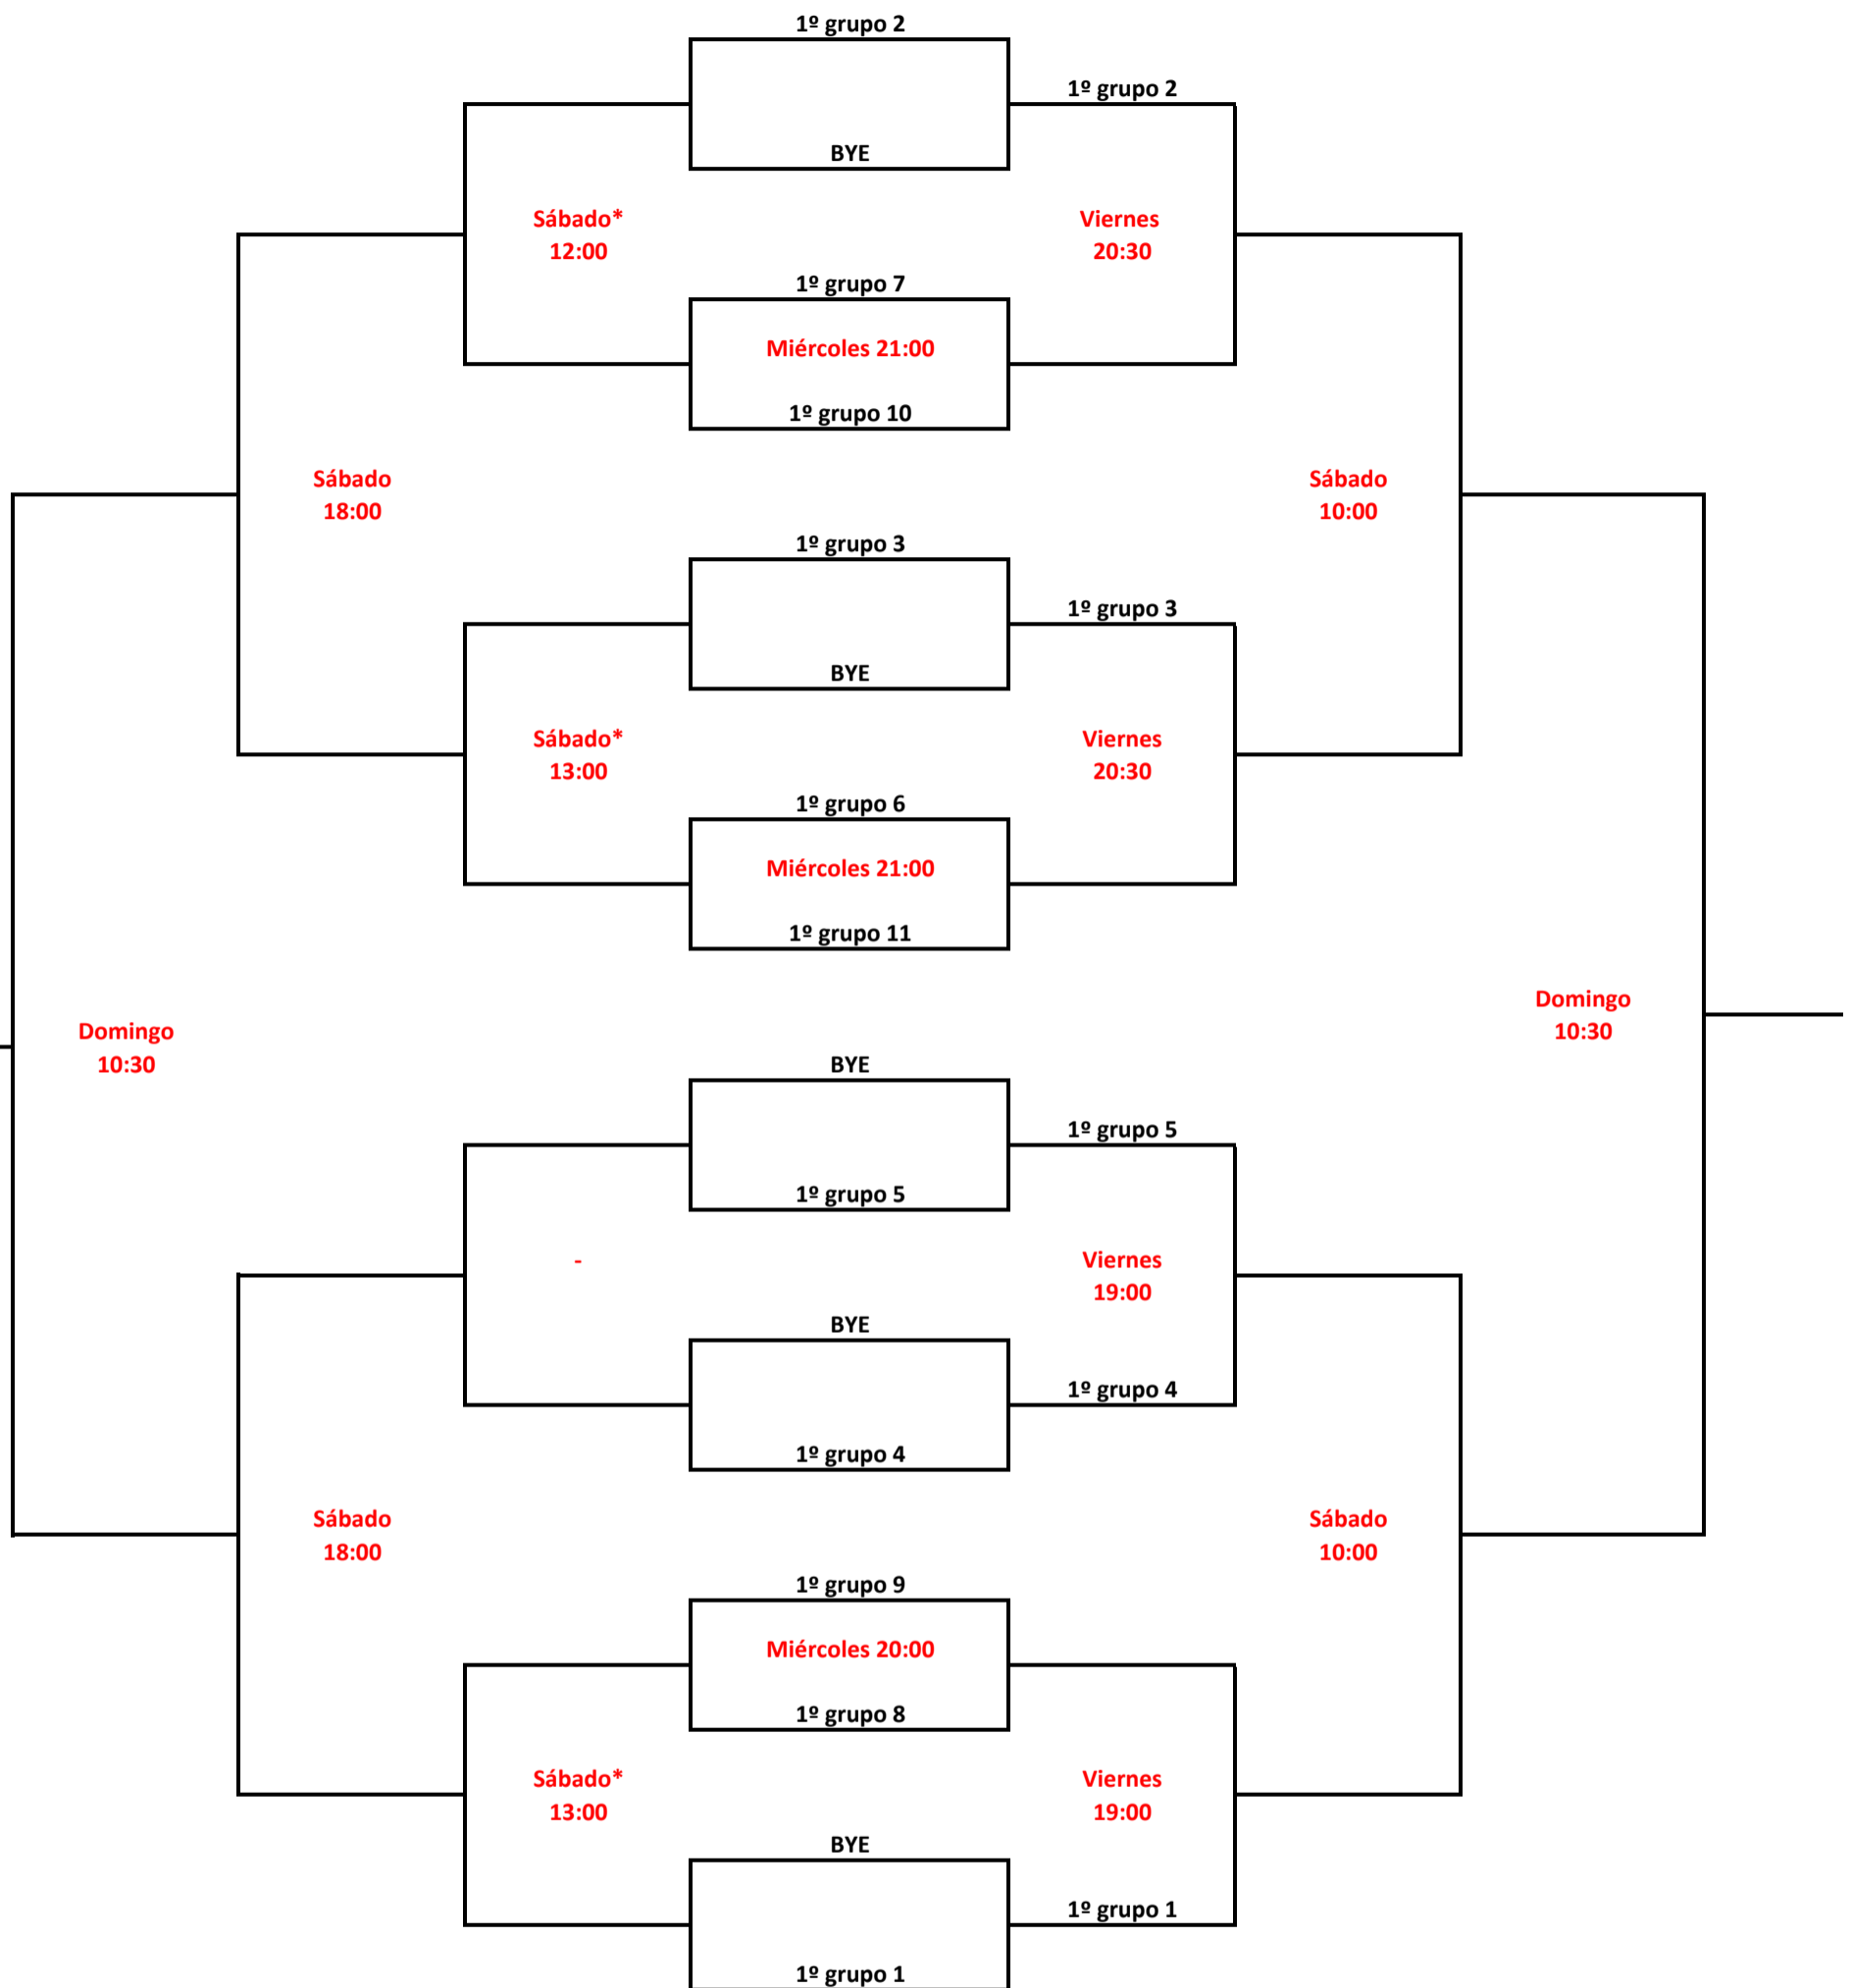

6º OPEN DE PADEL TROFEO BARCELO

2ª categoría masculina

FINAL CUADRO CONSOLACIÓN SEMIFINALES 1/4 1/8 CUADRO PRINCIPAL 1/4 SEMIFINALES FINAL

* Este partido solo se jugará si pierde la pareja con bye en primera ronda