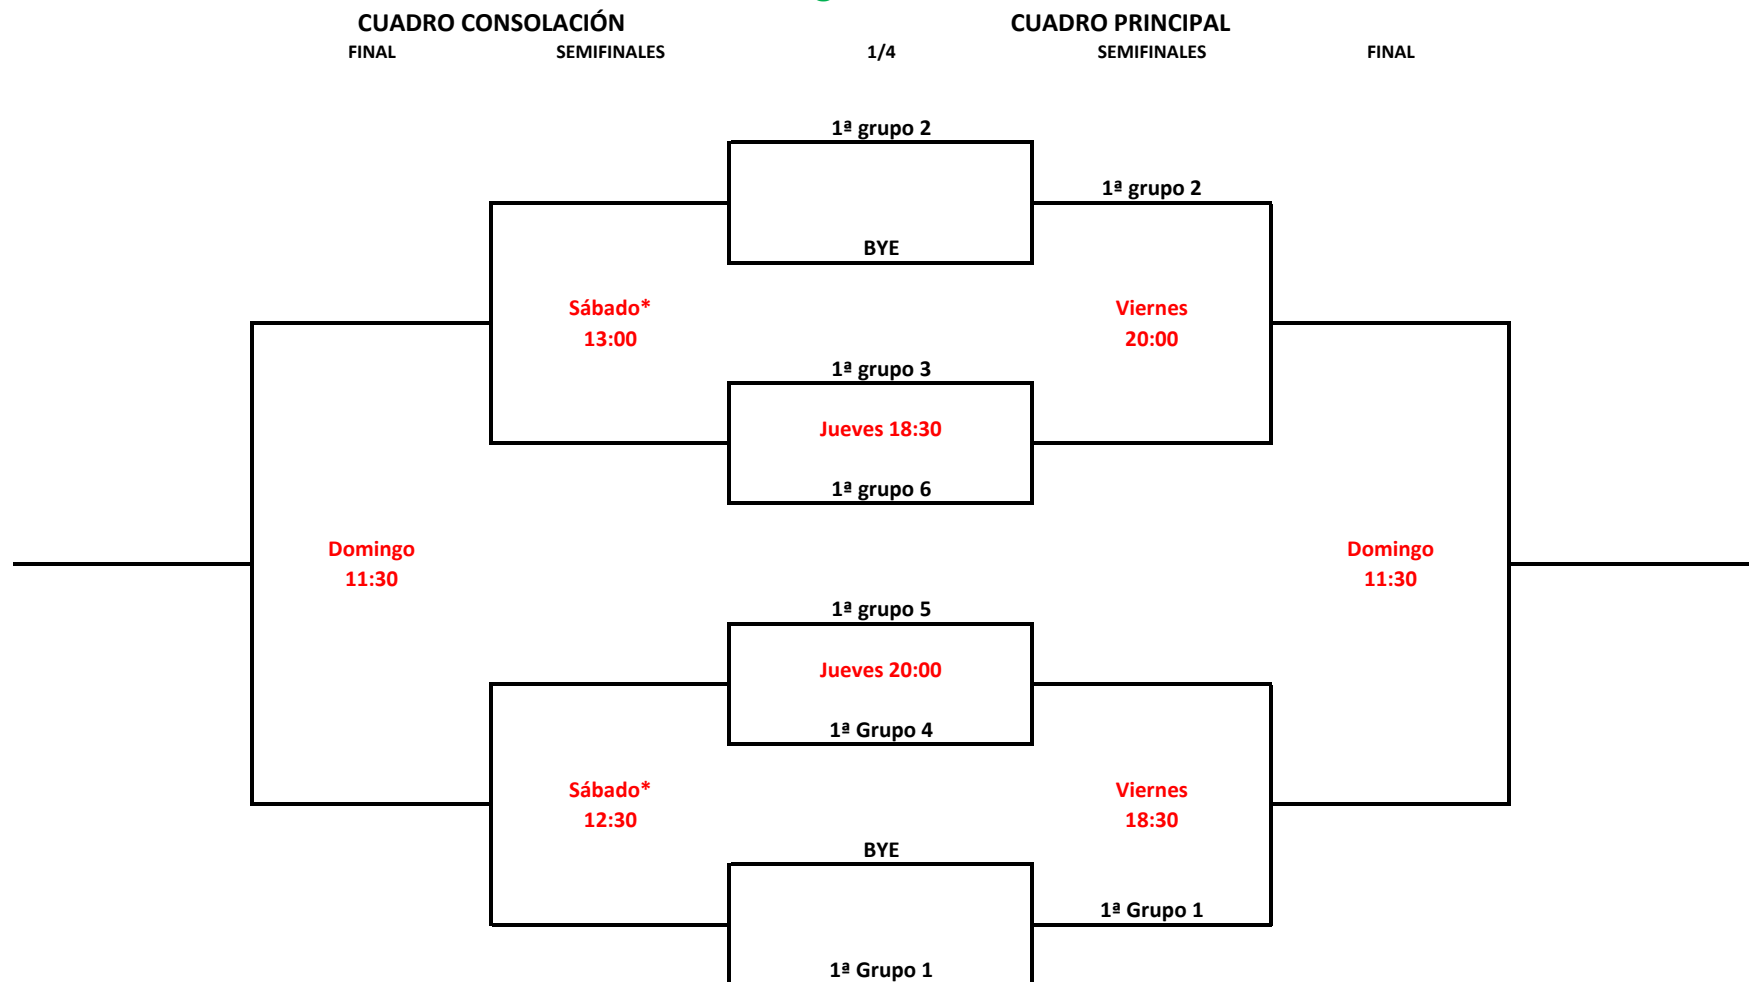

6º OPEN DE PADEL TROFEO BARCELO

2ª categoría femenina

* Este partido solo se jugará si pierde la pareja con bye en primera ronda