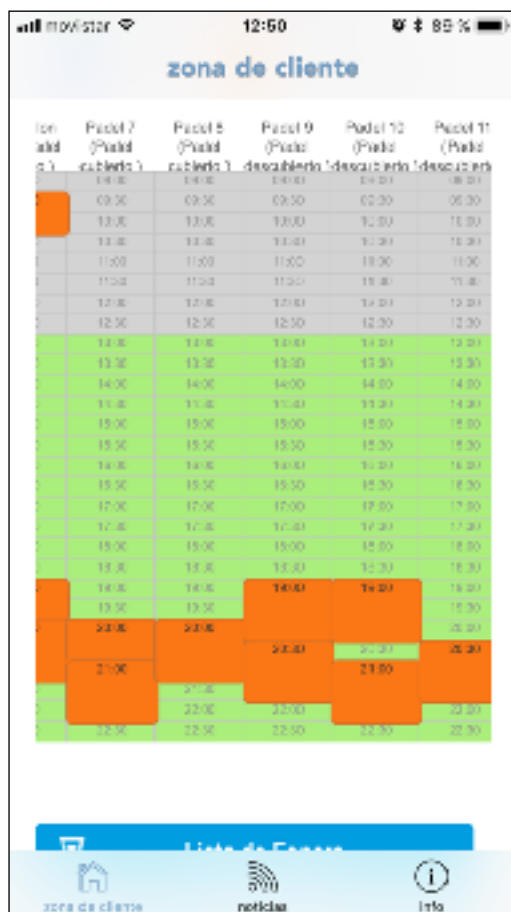

RESERVA PISTAS APP

COMO RESERVAS UNA PISTA PADEL VIA APP

CLUB DE OCIO NUDOS - ver 1.0

IMPORTANTE: Anular reserva con antelación minima de 2 horas.

ACCESO CLIENTES

Abrimos la aplicación del móvil llamada Nudos. En identificación simplemente rellenamos los datos de nuestro usuario que consiste en nuestro numero de móvil o correo electrónico y la contraseña de acceso para poder acceder al servicio de reservas y otros servicios que ofrecemos a nuestros clientes.

The screenshot shows the login interface of the Nudos mobile app. At the top, there is a header with the word "Identificación" in a light blue box. Below the header is the Nudos logo, which consists of a blue circle containing a white stylized knot icon, with the word "nudos" and "club" written below it. Underneath the logo are two input fields: the first is for the user's phone number or email address, and the second is for the password, represented by a series of black dots. Below these fields is a large blue button with the word "Validar" in white text. At the bottom of the screen, there are two links: "¿No recuerdas tu contraseña? Recuérala aquí" and "¿No tienes cuenta? Regístrate aquí".

Esta es la imagen principal en la cual se realizan las reservas. Se trata de un calendario completo diario cuyas columnas nos indican el numero de pista. Podemos usar el botón del calendario para selecciona la fecha de la reserva en un mini calendario mensual desplegable o bien utilizar los enlaces rápidos de **Mañana** | **Pasado mañana** etc.