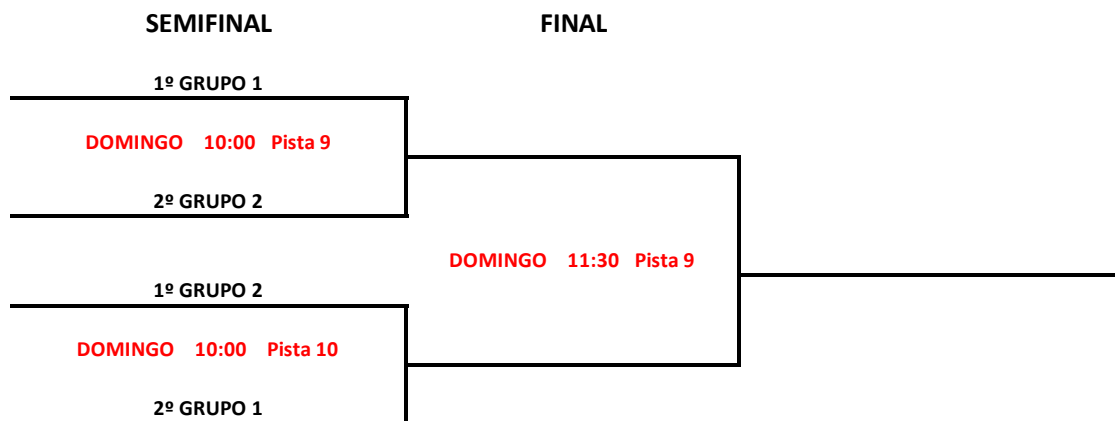

I TORNEO DE PÁDEL DIVINA PASTORA CATEGORÍA -14 AÑOS

GRUPO 1

SÁBADO 17:00
Pistas 12, 13 y 14
Nombre y apellido
Álvaro Fernández - Jorge López
Lucía Herrera Chicano - M^o Alarcos Matías
Gonzalo Moreno - Álvaro Morales
Roberto Merino - Adrián Barba
Jose María Chacón - Alfonso del Rio
Rafael Gómez - Miguel Jiménez

GRUPO 2

SÁBADO 19:00
Pistas 12, 13 y 14
Nombre y apellido
Alba Aparicio - Andrea Canalejas
Eric Fernández - Jose Manuel Plaza
Diego Amores - Alberto Amores
Daniel Santigosa Sastre - Alexis Padilla
Javier Díaz - Iker Albandea
Álvaro Arroyo - Samuel Arroyo

CUADRO PRINCIPAL

divinapastora
seguros